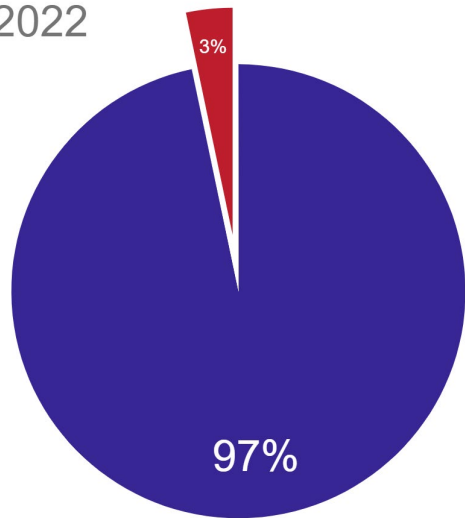

Тренд на импортозамещение

2022