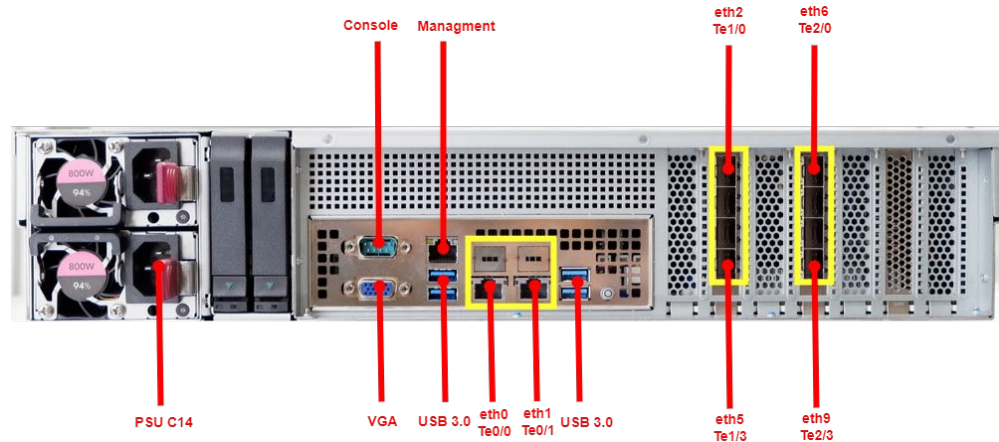

## AQUARIUS

T30 S100DC

T30 S001DC

T40 S208DF

T50 D212FW

1. Платформа из реестра РЭП  
ПО из единого реестра российских программ
2. ПАК в реестре РЭП
3. ПАК в реестре ТОРП  
*(отправлены заявки с собственными платформами)*

# Отличия в линейках

- Габариты
- Количество интерфейсов
- Серверное исполнение
- Консольные и видео-порты
- Блоки питания