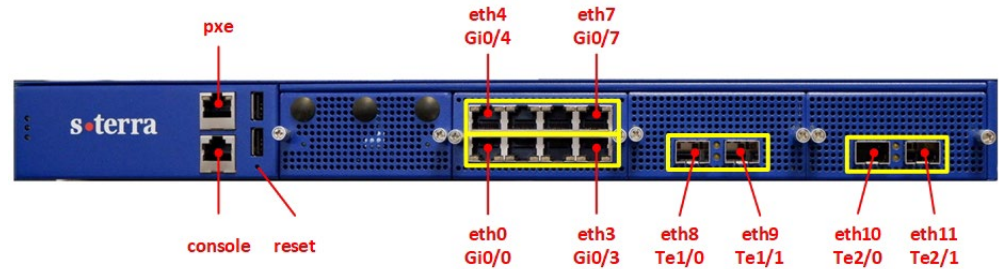

## AQUARIUS

T30 S100DC

T30 S001DC

T40 S208DF

T50 D212FW

1. Платформа из реестра РЭП  
ПО из единого реестра российских программ
2. ПАК в реестре РЭП
3. ПАК в реестре ТОРП  
*(отправлены заявки с собственными платформами)*

# Отличия в линейках

- Габариты
- Количество интерфейсов
- Серверное исполнение
- Консольные и видео-порты
- Блоки питания